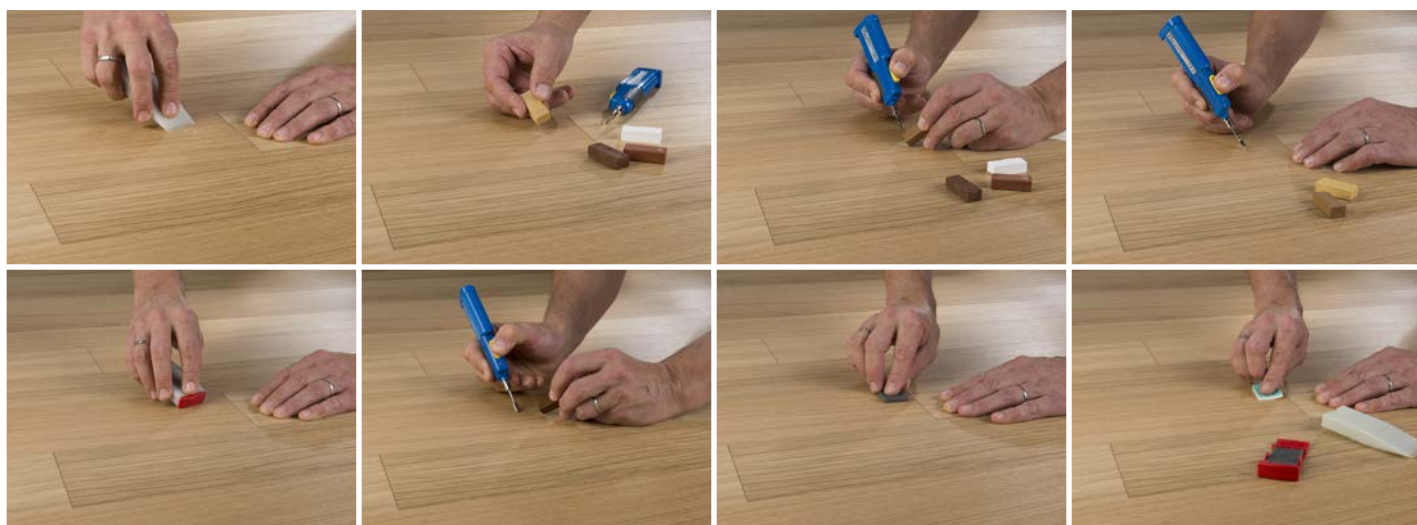

Postup opravy podlahy tavnou pistolí s voskem

Dostupnost doplňkového materiálu PARKY:

S skladem v Hodoníně

CS dodání z centrálního skladu cca za 2 týdny